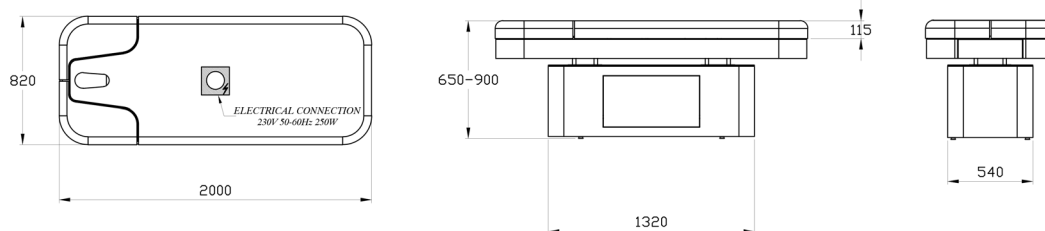

CHOIX DE REVÊTEMENT BOIS

CHOIX DE REVÊTEMENT SKAÏ